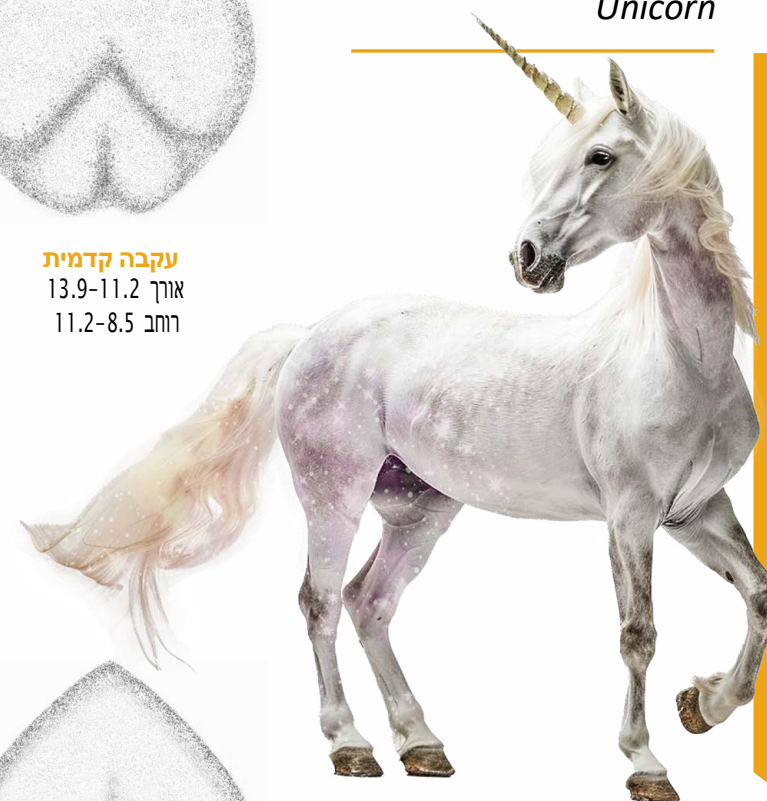

חדי-קרן حصان وحيد القرن Unicorn

קנ"מ: 1:3

עקבה קדמית
אורך 11.2-13.9
רוחב 8.5-11.2

עקבה אחורית
אורך 7.5-11.4
רוחב 7.6-10.1

יונקים // סוסיים

- מתאר העקבה הכללי עגול. קיים הבדל בין הזנים השונים
- (1) בשונה מסוס הבית, הכרית (מחוג) בצורת לב מושלם ויושבת בתוך גבלות הפרסה
- בעונת הזיווג מרפד את איזור הלינה בשיערות בכל גווני הקשת