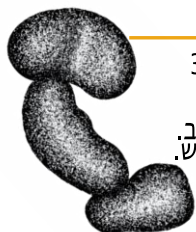

עקבה קדמית (למעלה)
עקבה אחורית (למטה)

עקבה קדמית (למטה)
עקבה אחורית (למעלה)

גללים

דגמי תנועה

גללים

- אורך 3-2 קוטר 4-6.8 מספר במקבץ 2-36
- גללים במבנה כליה, מעוכים
- בבסיסם ובמרכזם צבר נצנצים ופירורי זהב. ניחוח הגללים מזכיר ריח חלה טריה ודבש.

חדי-קרן حصان وحيد القرن Unicorn

קנ"מ: 1:3

עקבה קדמית
אורך 11.2-13.9
רוחב 8.5-11.2

עקבה אחורית
אורך 7.5-11.4
רוחב 7.6-10.1

יונקים // סוסיים

- מתאר העקבה הכללי עגול. קיים הבדל בין הזנים השונים
- (1) בשונה מסוס הבית, הכרית (מחוג) בצורת לב מושלם ויושבת בתוך גבלות הפרסה
- בעונת הזיווג מרפד את איזור הלינה בשיערות בכל גווני הקשת