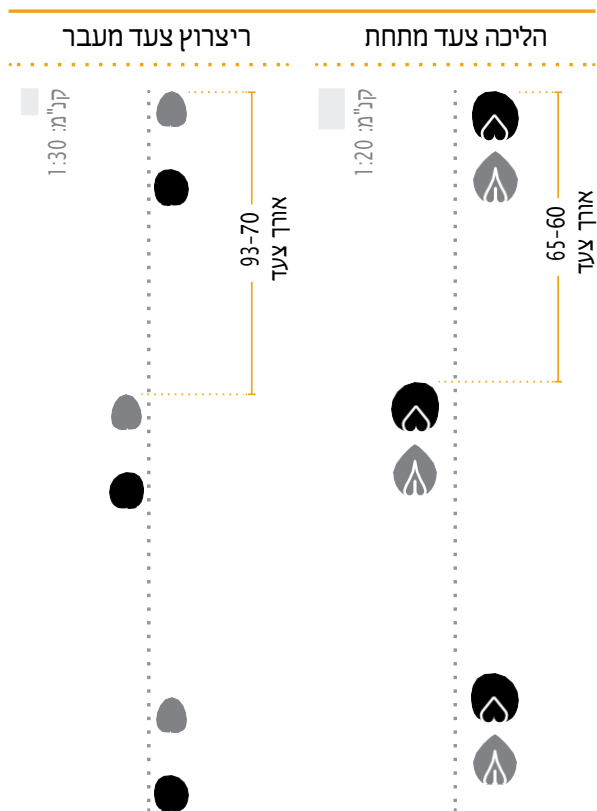

עקבה קדמית (למעלה)
עקבה אחורית (למטה)

עקבה קדמית (למטה)
עקבה אחורית (למעלה)

גללים

דגמי תנועה

גללים

- אורך 3-2 קוטר 4-6.8 מספר במקבץ 2-36
- גללים במבנה כליה, מעוכים
- בבסיסם ובמרכזם צבר נצנצים ופירורי זהב. ניחוח הגללים מזכיר ריח חלה טריה ודבש.

חדי-קרן حصان وحيد القرن Unicorn

קנ"מ: 1:3

עקבה קדמית
אורך 11.2-13.9
רוחב 8.5-11.2

עקבה אחורית
אורך 7.5-11.4
רוחב 7.6-10.1

יונקים // סוסיים

- מתאר העקבה הכללי עגול. קיים הבדל בין הזנים השונים
- (1) בשונה מסוס הבית, הכרית (מחוג) בצורת לב מושלם ויושבת בתוך גבלות הפרסה
- בעונת הזיווג מרפד את איזור הלינה בשיערות בכל גווני הקשת

שבלונה עקבה קדמית

עקבה קדמית

אורך 11.2-13.9

רוחב 8.5-11.2

שבלונה עקבה אחורית

עקבה אחורית

אורך 7.5-11.4

רוחב 7.6-10.1